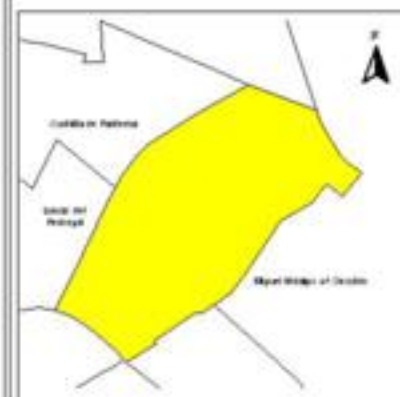

EVALUA DF
Consejo de Evaluación del
Desarrollo Social del
Distrito Federal

ÍNDICE DE DESARROLLO SOCIAL

Delegación: Tlalpan
Colonia: Lomas Hidalgo
Grado de desarrollo: Bajo

Grado de Desarrollo Social

-  Muy bajo
-  Bajo
-  Medio
-  Alto
-  Sin dato